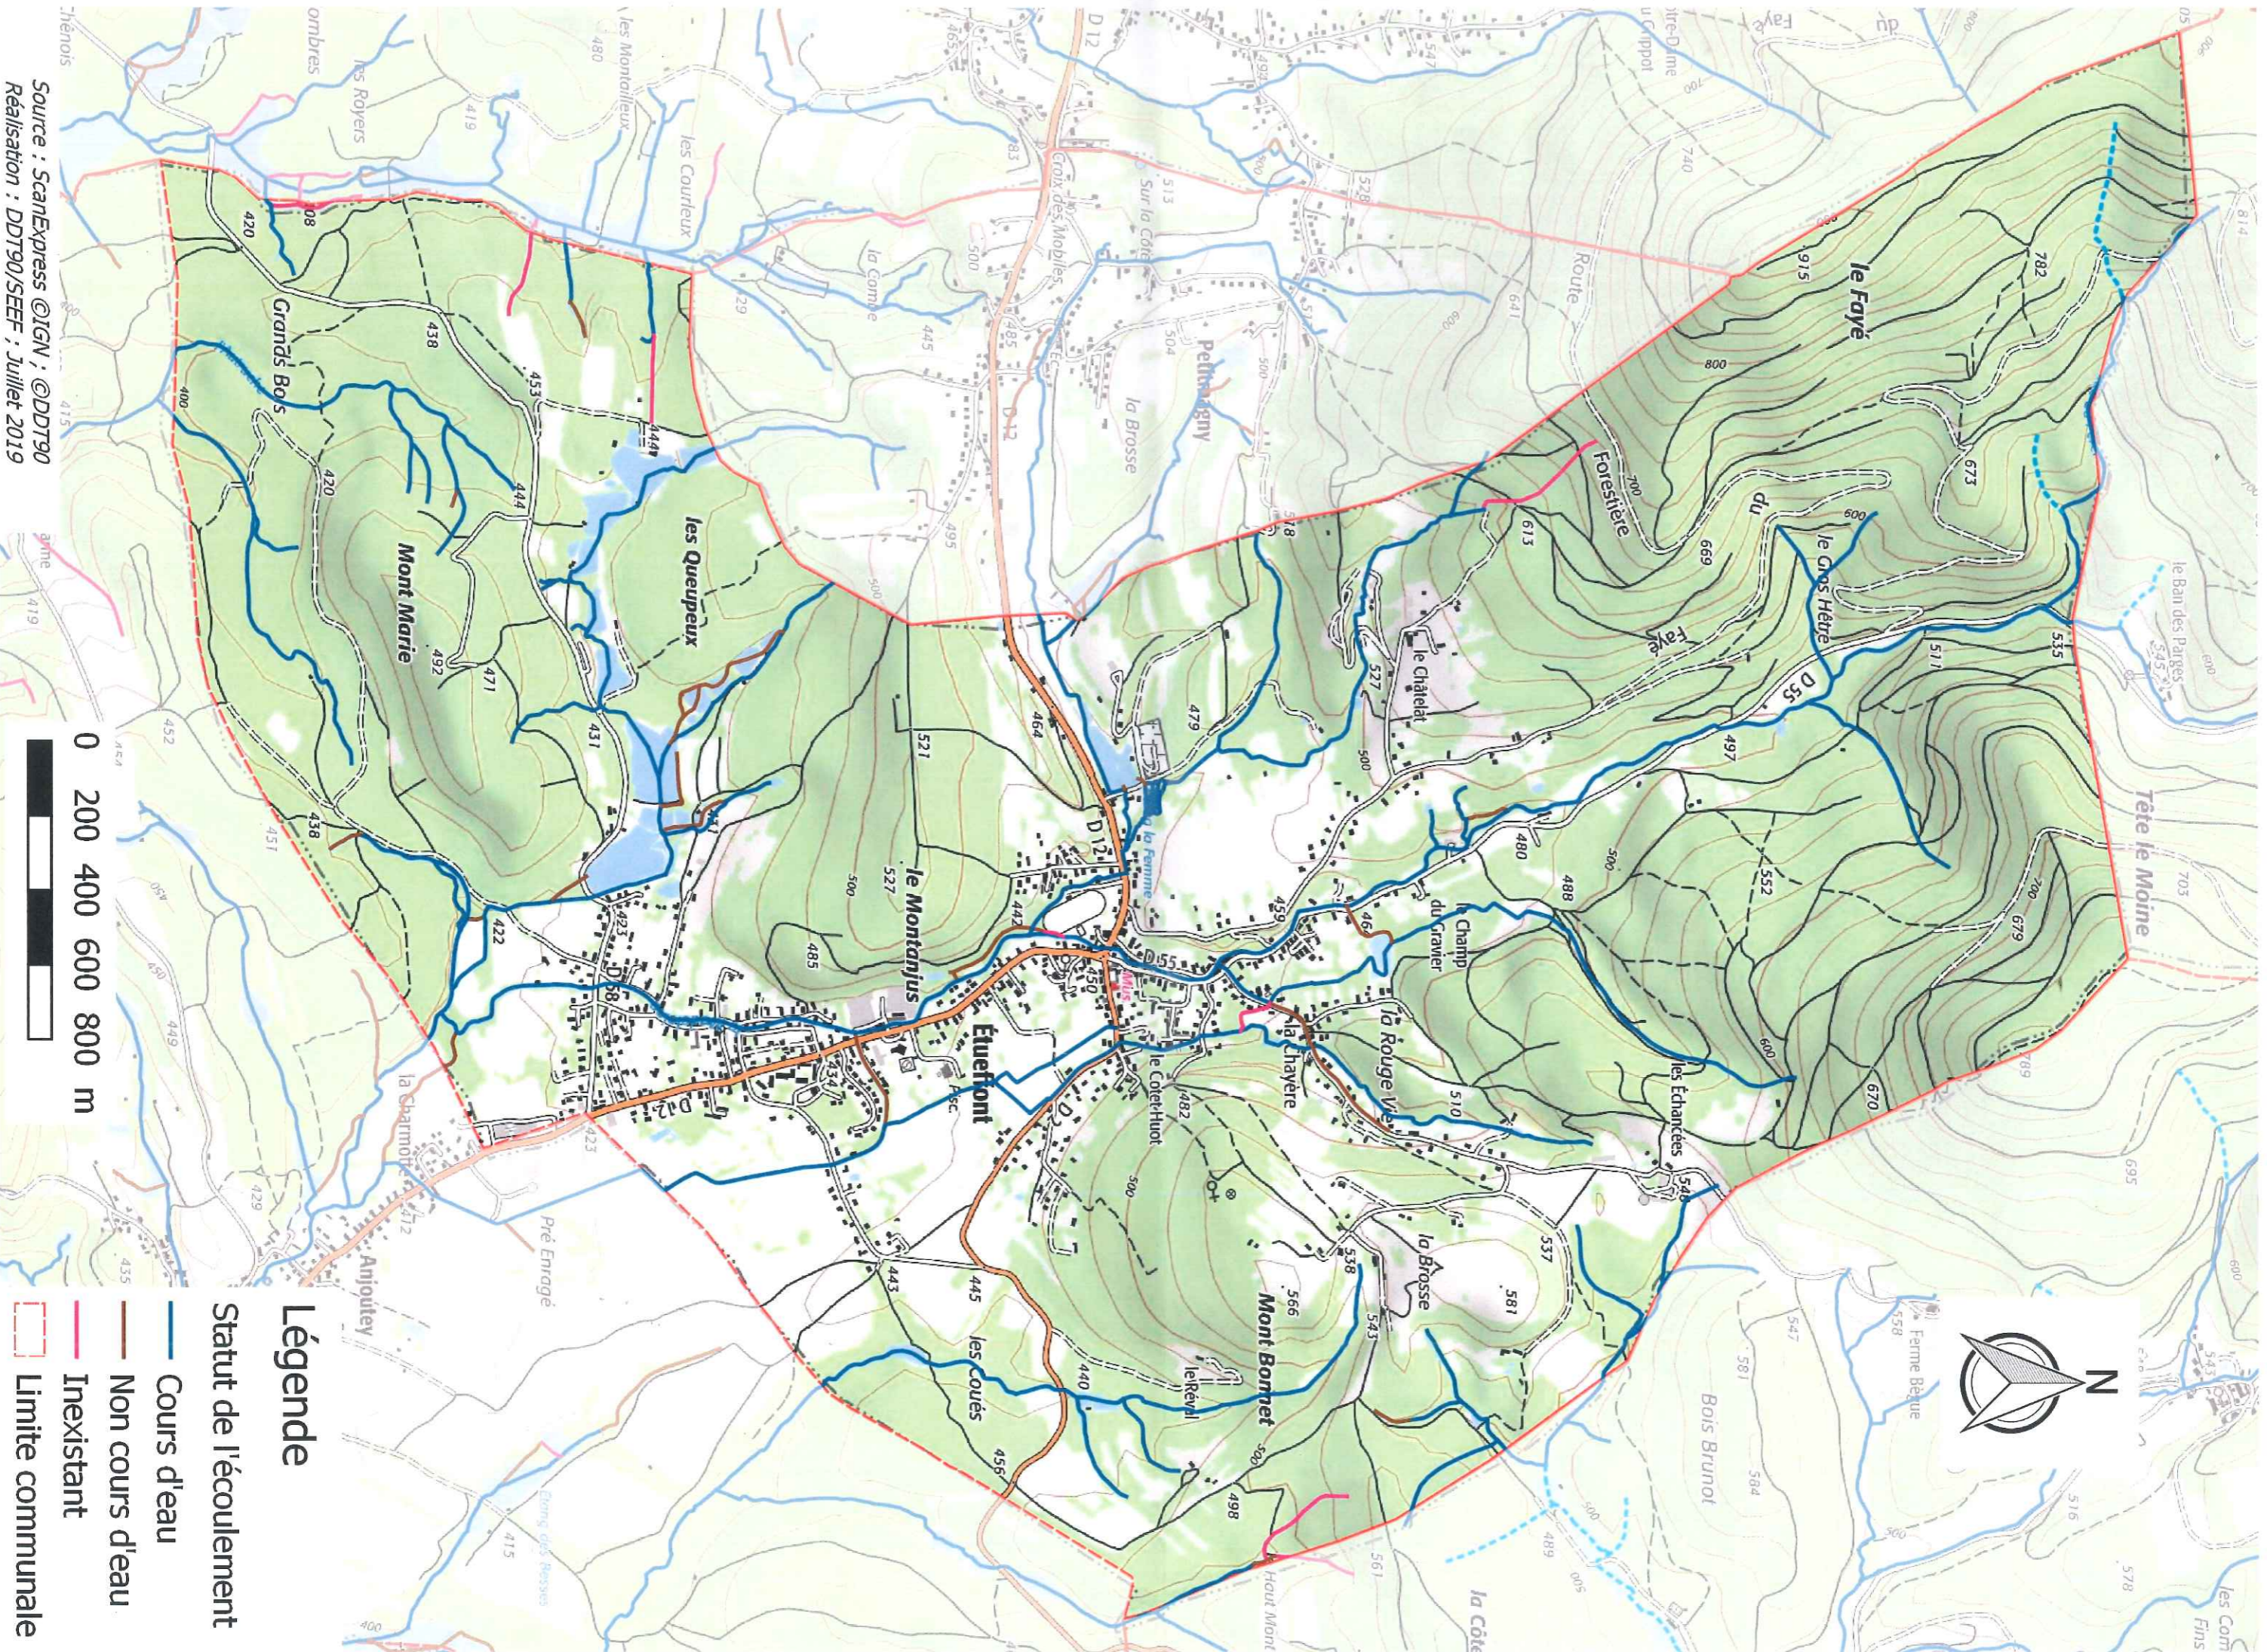

Carte 1 : Cartographie des écoulements sur la commune d'Etueffont

Légende

Statut de l'écoulement

-  Cours d'eau
-  Non cours d'eau
-  Inexistant
-  Limite communale

Source : ScanExpress ©IGN ; ©DDT90
Réalisation : DDT90/SEEF ; Juillet 2019